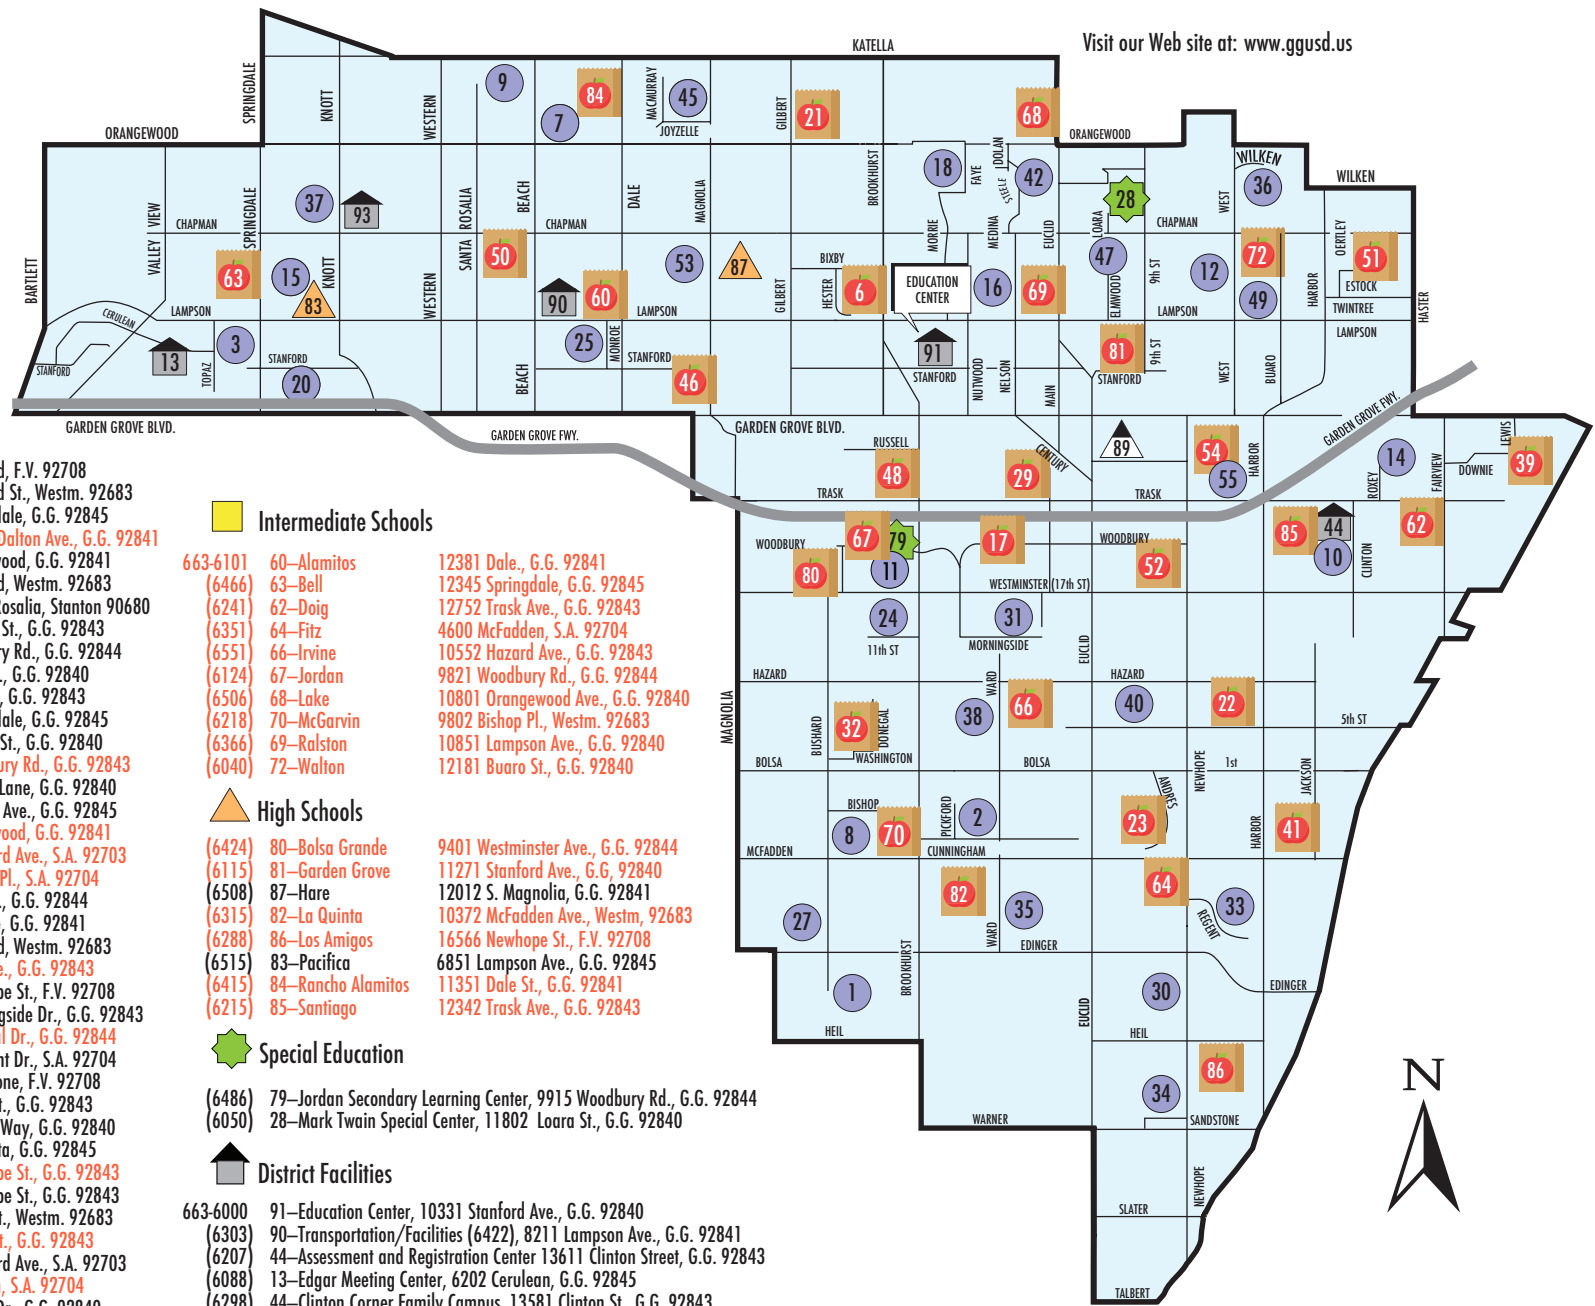

School district telephone numbers begin with (714) 663-. The last four digits for schools/district facilities are in parenthesis receding each site below.

1. **PreK-6**
- 663-6228 1-Allen
  - (6104) 2-Anthony
  - (6164) 3-Barker
  - (6556) 6-Brookhurst
  - (6451) 7-Bryant
  - (6230) 8-Carrillo
  - (6437) 9-Carver (ECEC)*
  - (6146) 10-Clinton
  - (6251) 11-Cook
  - (6346) 12-Crosby
  - (6401) 14-Eisenhower
  - (6205) 15-Enders
  - (6558) 16-Evans
  - (6106) 17-Excelsior
  - (6253) 18-Faylane
  - (6074) 20-Garden Park
  - (6318) 21-Gilbert
  - (6403) 22-Hazard
  - (6108) 23-Heritage
  - (6561) 24-Hill
  - (6255) 25-Lawrence
  - (6528) 27-Marshall
  - (6131) 29-Mitchell
  - (6264) 30-Monroe
  - (6328) 31-Morningside
  - (6405) 32-Murdy
  - (6581) 33-Newhope
  - (6537) 34-Northcutt
  - (6118) 35-Paine
  - (6266) 36-Parkview
  - (6584) 37-Patton
  - (6085) 54-Peters (K-3)
  - (6070) 55-Peters (4-6)
  - (6354) 38-Post
  - (6563) 39-Riverdale
  - (6418) 40-Rosita
  - (6151) 41-Russell
  - (6096) 42-Simmons
  - (6336) 45-Skylark
  - (6458) 46-Stanford
  - (6484) 47-Stanley
  - (6158) 48-Sunnyside
  - (6203) 49-Violette
  - (6407) 50-Wakeham
  - (6331) 51-Warren
  - (6461) 52-Woodbury
  - (6535) 53-Zeyen

- 16200 Bushard, F.V. 92708
- 15320 Pickford St., Westm. 92683
- 12565 Springdale, G.G. 92845
- 9821 William Dalton Ave., G.G. 92841
- 8371 Orangewood, G.G. 92841
- 15270 Bushard, Westm. 92683
- 11150 Santa Rosalia, Stanton 90680
- 13641 Clinton St., G.G. 92843
- 9802 Woodbury Rd., G.G. 92844
- 12181 West St., G.G. 92840
- 13221 Lilly St., G.G. 92843
- 12302 Springdale, G.G. 92845
- 12281 Nelson St., G.G. 92840
- 10421 Woodbury Rd., G.G. 92843
- 11731 Morrie Lane, G.G. 92840
- 6562 Stanford Ave., G.G. 92845
- 9551 Orangewood, G.G. 92841
- 4218 W. Hazard Ave., S.A. 92703
- 426 S. Andres Pl., S.A. 92704
- 9681 - 11th St., G.G. 92844
- 12521 Monroe, G.G. 92841
- 15791 Bushard, Westm. 92683
- 13451 Taft Ave., G.G. 92843
- 16225 Newhope St., F.V. 92708
- 10521 Morningside Dr., G.G. 92843
- 14851 Donegal Dr., G.G. 92844
- 4419 W. Regent Dr., S.A. 92704
- 11303 Sandstone, F.V. 92708
- 15792 Ward St., G.G. 92843
- 12272 Wilken Way, G.G. 92840
- 6861 Santa Rita, G.G. 92845
- 13162 Newhope St., G.G. 92843
- 13200 Newhope St., G.G. 92843
- 14641 Ward St., Westm. 92683
- 13222 Lewis St., G.G. 92843
- 4726 W. Hazard Ave., S.A. 92703
- 600 S. Jackson, S.A. 92704
- 11602 Steele Dr., G.G. 92840
- 11250 MacMurray, G.G. 92841
- 12721 Magnolia St., G.G. 92841
- 12201 Elmwood Ave., G.G. 92840
- 9972 Russell Ave., G.G. 92844
- 12091 Lampson Ave., G.G. 92840
- 7772 Chapman Ave., G.G. 92841
- 12871 Estock Dr., G.G. 92840
- 11362 Woodbury Rd., G.G. 92843
- 12081 S. Magnolia, G.G. 92841

Intermediate Schools

- 663-6101 60-Alamitos
- (6466) 63-Bell
- (6241) 62-Doig
- (6351) 64-Fitz
- (6551) 66-Irvine
- (6124) 67-Jordan
- (6506) 68-Lake
- (6218) 70-McGarvin
- (6366) 69-Ralston
- (6040) 72-Walton
- 12381 Dale., G.G. 92841
- 12345 Springdale, G.G. 92845
- 12752 Trask Ave., G.G. 92843
- 4600 McFadden, S.A. 92704
- 10552 Hazard Ave., G.G. 92843
- 9821 Woodbury Rd., G.G. 92844
- 10801 Orangewood Ave., G.G. 92840
- 9802 Bishop Pl., Westm. 92683
- 10851 Lampson Ave., G.G. 92840
- 12181 Buaro St., G.G. 92840

High Schools